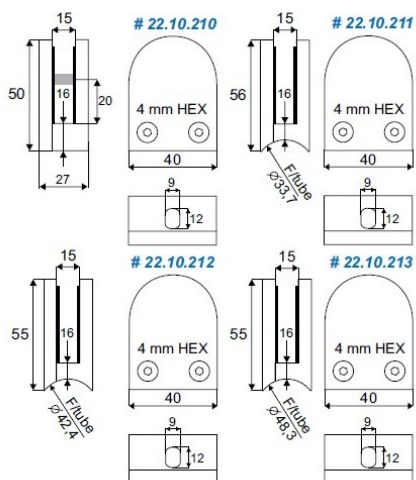

PRODUCT SHEET

Description:

Glass Clamp "Oval-S" 40x55x27mm, SS316-Polished, ø42,4mm Tube, 6-10,76mm Glass Thickness, No Safety Pin & No Cushions

Item number:

22.10.262-0

Units	Box	Carton	HS Code	Barcode
Pcs.	50	100	8302419000	
5704866083737				

MODEL „OVAL-S“	Glass thickness	Glass Type	Cushion mm	Item numbers	
	6	mono	5 + 5	22.10.217	+ 22.10.217
	6,76	Lam.	4 + 5	22.10.216	+ 22.10.217
	8	mono	4 + 4	22.10.216	+ 22.10.216
	8,76	Lam.	3 + 4	22.10.215	+ 22.10.216
	10	mono	3 + 3	22.10.215	+ 22.10.215
	10,76	Lam.	2 + 3	22.10.214	+ 22.10.215